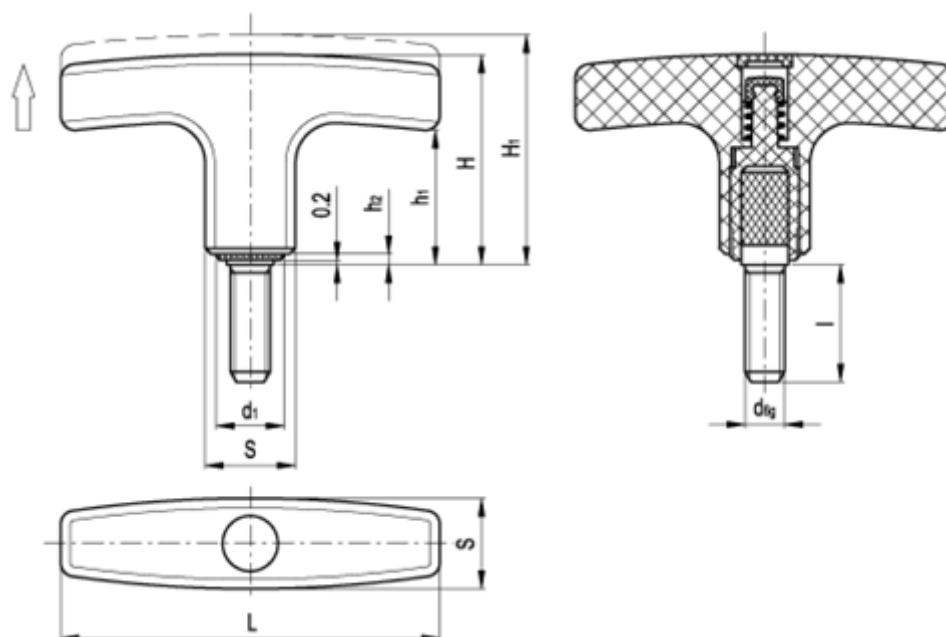

Varenummer: 2304032741  
Beskrivelse: E+G T-greb indstilleligt  
L.652-X/67 p-M5x10

## Mål

d1	= 12	S	= 16x16
d 6H	= M5	Tandantal	= 18
H	= 39		
h1	= 26		
H1	= 42		
h2	= 1		
l	= 10		
L	= 67		